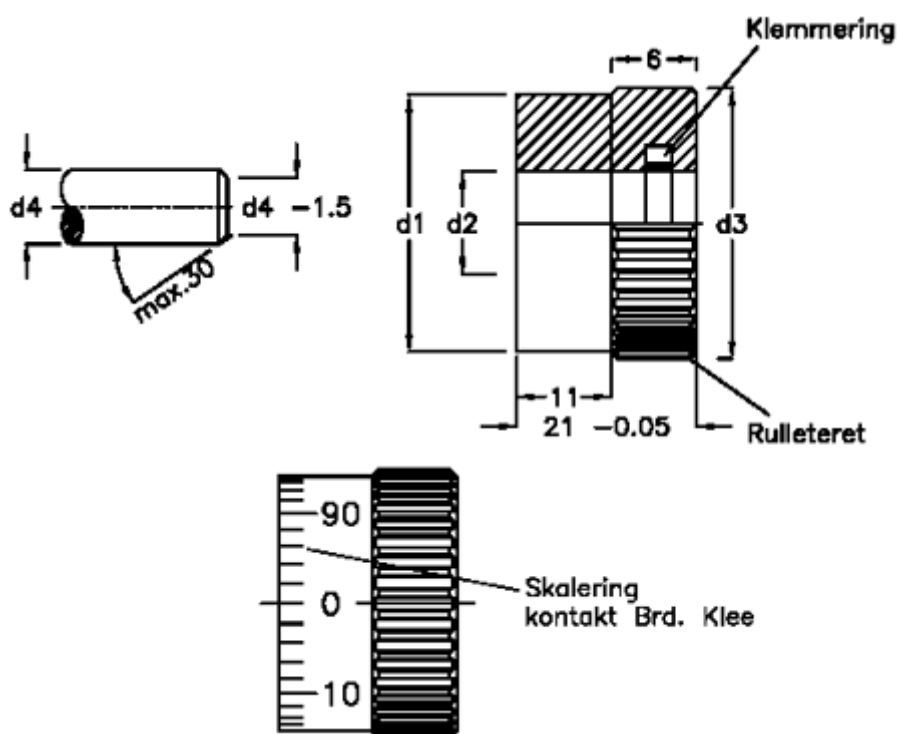

Data Sheet

Article number: 20626171M
Description: E+G Skale ring
GN 164-30-B12-MCR

Measures

d1 = 30
d2 = 12
d3 = 31,7
d4 = 12/14